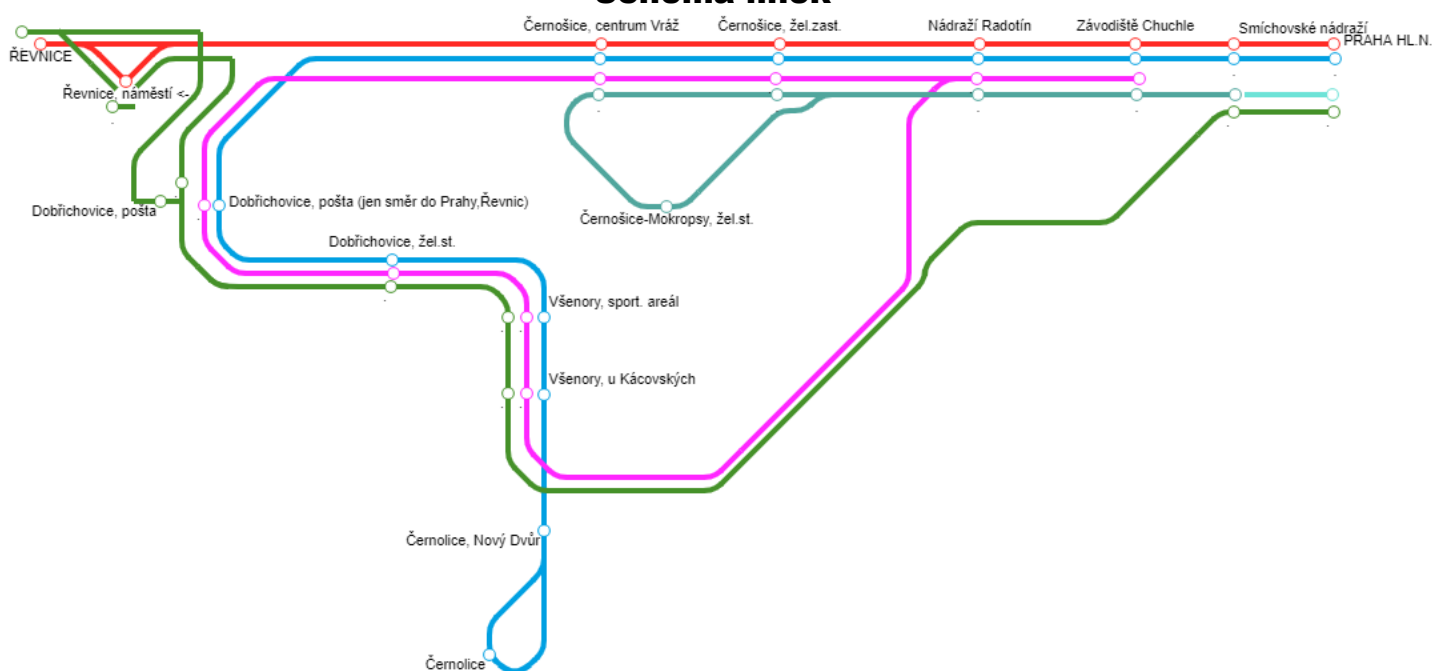

Schéma linek

Z | Praha hl.n. – Smíchovské nádraží – Závodíště Chuchle – Nádraží Radotín – Černošice, žel. zast. – Černošice, centrum Vráž – Řevnice, náměstí (tam) – Řevnice, nádraží a opačně

M | (Praha hl.n.) – Smíchovské nádraží – Závodíště Chuchle – Nádraží Radotín – Černošice, žel. zast. – Černošice, centrum Vráž – Černošice-Mokropsy, žel. zast. – Nádraží Radotín – Závodíště Chuchle – Smíchovské nádraží – (Praha hl.n.)