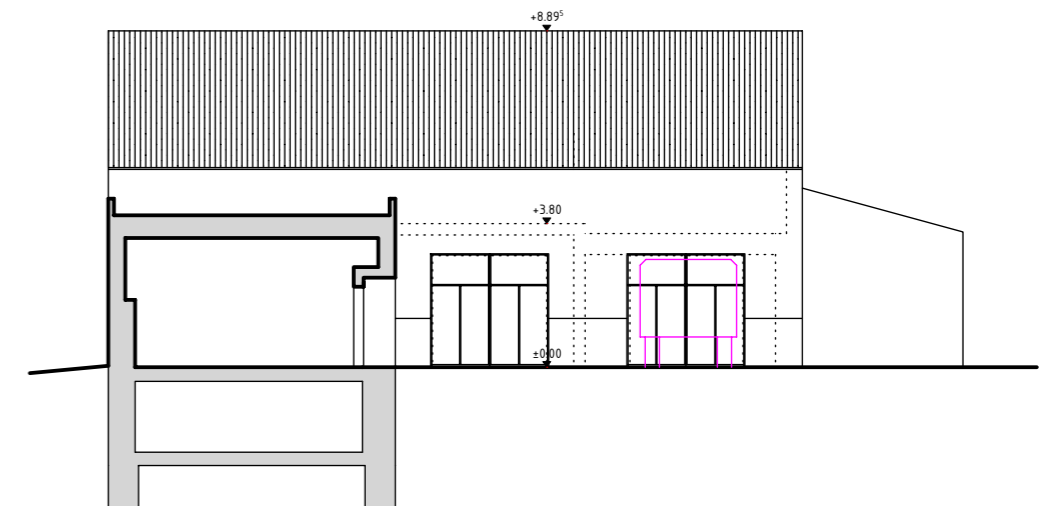

PŮDORYS 1:100

POHLED VÝCHODNÍ 1:200

POHLED JIŽNÍ 1:200

ŘEZ A-A 1:100

STÁVAJÍCÍ KONSTRUKCE

SBOR DOBROVOLNÝCH HASIČŮ  
DOBŘICHOVICE

STÁVAJÍCÍ STAV 1:100, 1.200