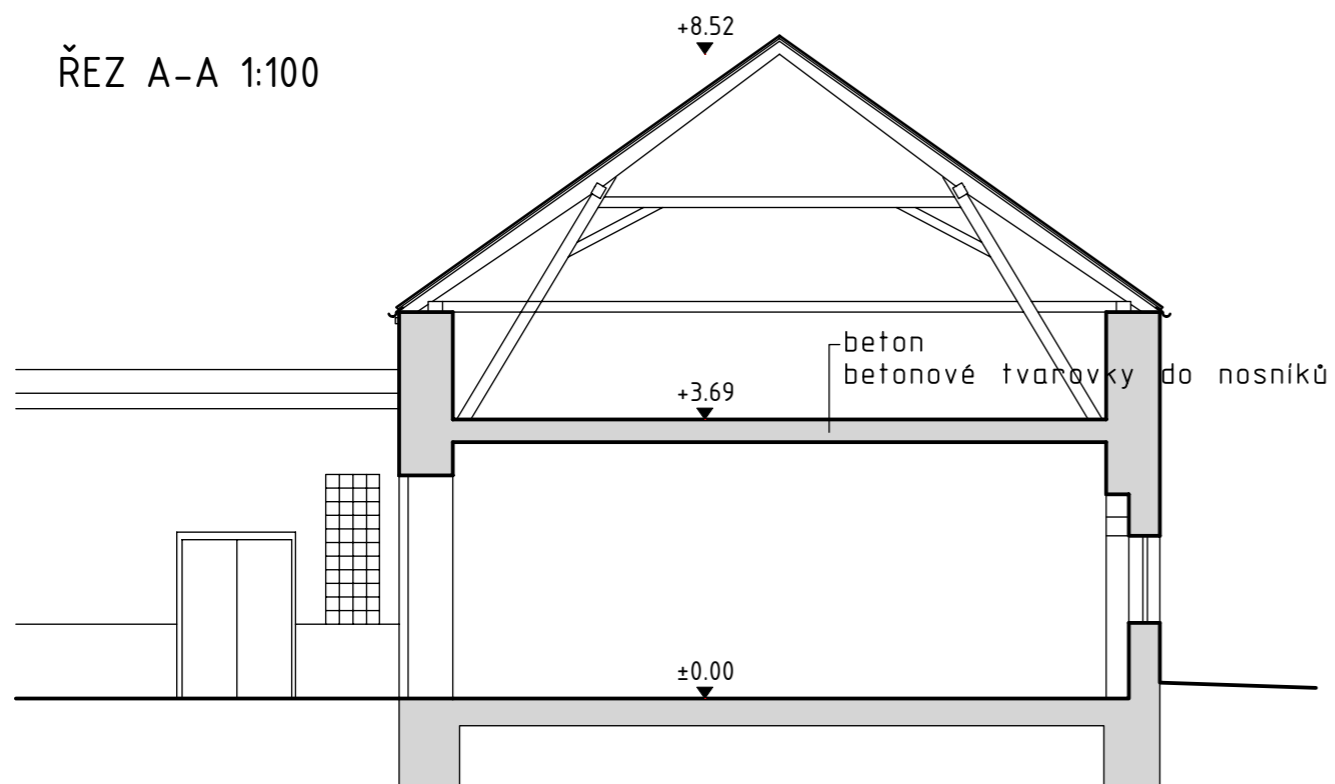

PŮDORYS 1:100

POHLED VÝCHODNÍ 1:200

POHLED JIŽNÍ 1:200

ŘEZ A-A 1:100

STÁVAJÍCÍ KONSTRUKCE

SBOR DOBROVOLNÝCH HASIČŮ  
DOBŘICHOVICE

STÁVAJÍCÍ STAV 1:100, 1.200